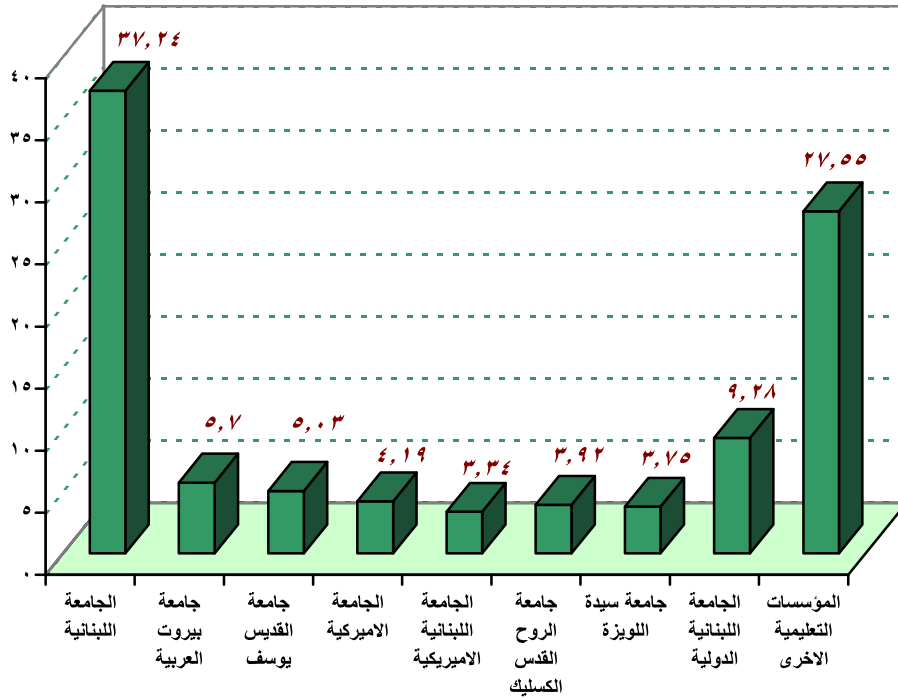

١ - الطلاب:

➤ يتوزع مجموع الطلاب، بالنسب المئوية، بحسب الجامعات على الشكل الآتي:

الجامعة اللبنانية	٣٧,٢٤ %
جامعة بيروت العربية	٥,٧ %
جامعة القديس يوسف	٥,٠٣ %
الجامعة الأميركية	٤,١٩ %
الجامعة اللبنانية الأميركية	٣,٣٤ %
جامعة الروح القدس الكسليك	٣,٩٢ %
جامعة سيدة اللويزة	٣,٧٥ %
الجامعة اللبنانية الدولية	٩,٢٨ %
المؤسسات التعليمية الأخرى	٢٧,٥٥ %

➤ يتوزع الطلاب بحسب الجنسية على النسب المئوية الآتية:

لبناني	٨٧,٩١ %
غير لبناني	١٢,٠٩ %

➤ يتوزع الطلاب بحسب الجنس على النسب المئوية الآتية:

إناث	٥٤,٣٤ %
ذكور	٤٥,٦٦ %

➤ يتوزع مجموع طلاب الجامعة اللبنانية بحسب الفروع:

الفرع الأول	٣٥,٦٥ %
الفرع الثاني	١٧,٧ %
فرع لبنان الشمالي	١٧,٣٣ %
فرع البقاع	٨,٠٧ %
فرع لبنان الجنوبي	١٤,٦ %
العمادة	٦,٦٥ %